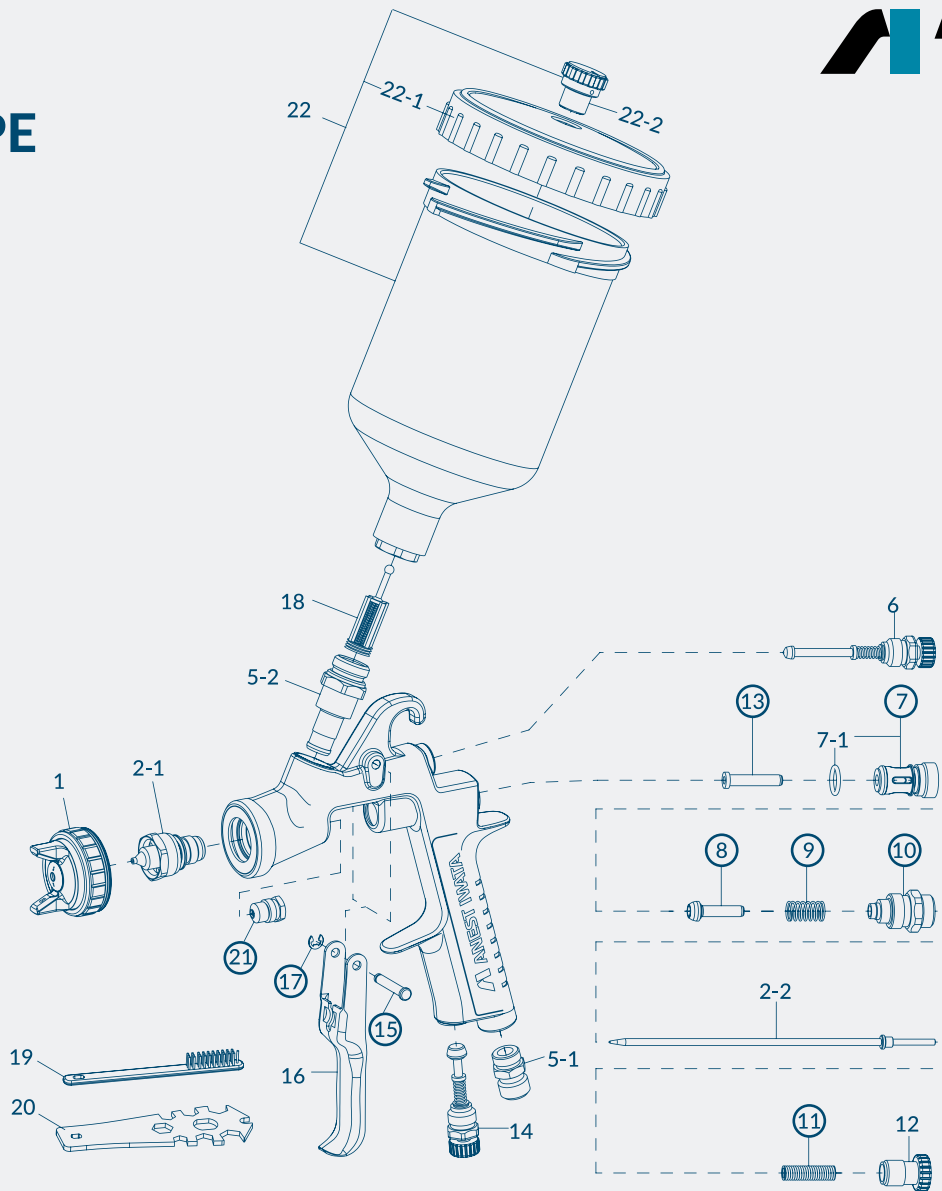

## PEÇAS DE SUBSTITUIÇÃO

REF.	CÓDIGO	DESCRIÇÃO	QUANT.
1	Ver pág. 22	ESPALHADOR DE AR	
2-1+ 2-2	Ver pág. 22	BICO + AGULHA	
5-1	03660300	CONEXÃO DE AR	
5-2	93650531	CONEXÃO DO PRODUTO	
6	93611930	REGULADOR DO LEQUE	
7	03843530	VÁLVULA DE AR	
7-1	06638008K5	ORING VÁLVULA DE AR	5 uns.
8	03591530	VÁLVULA DE AR	
9	03719530	MOLA VÁLVULA DE AR	
10	93844532	GUIA REGULAÇÃO DA AGULHA	
11	03593530	MOLA DE PRESSÃO AGULHA	
12	93611900	PORCA REGULADOR DO PRODUTO	
13	93935430	GUIA VÁLVULA DE AR	
14	93611940	REGULADOR DE AR	
15	03667360	EIXO DO GATILHO	
16	03517600	GATILHO	
17	03912030K3	FECHO E	6 uns.
18	03515500K10	FILTRO - VERMELHO malha 60 (250µ)	10 uns.
19	W2COM6163	ESCOVAS	5 uns.
20	930171A0	CHAVE UNIVERSAL	
21	03810620K3	CARTUCHO DA AGULHA	3 uns.